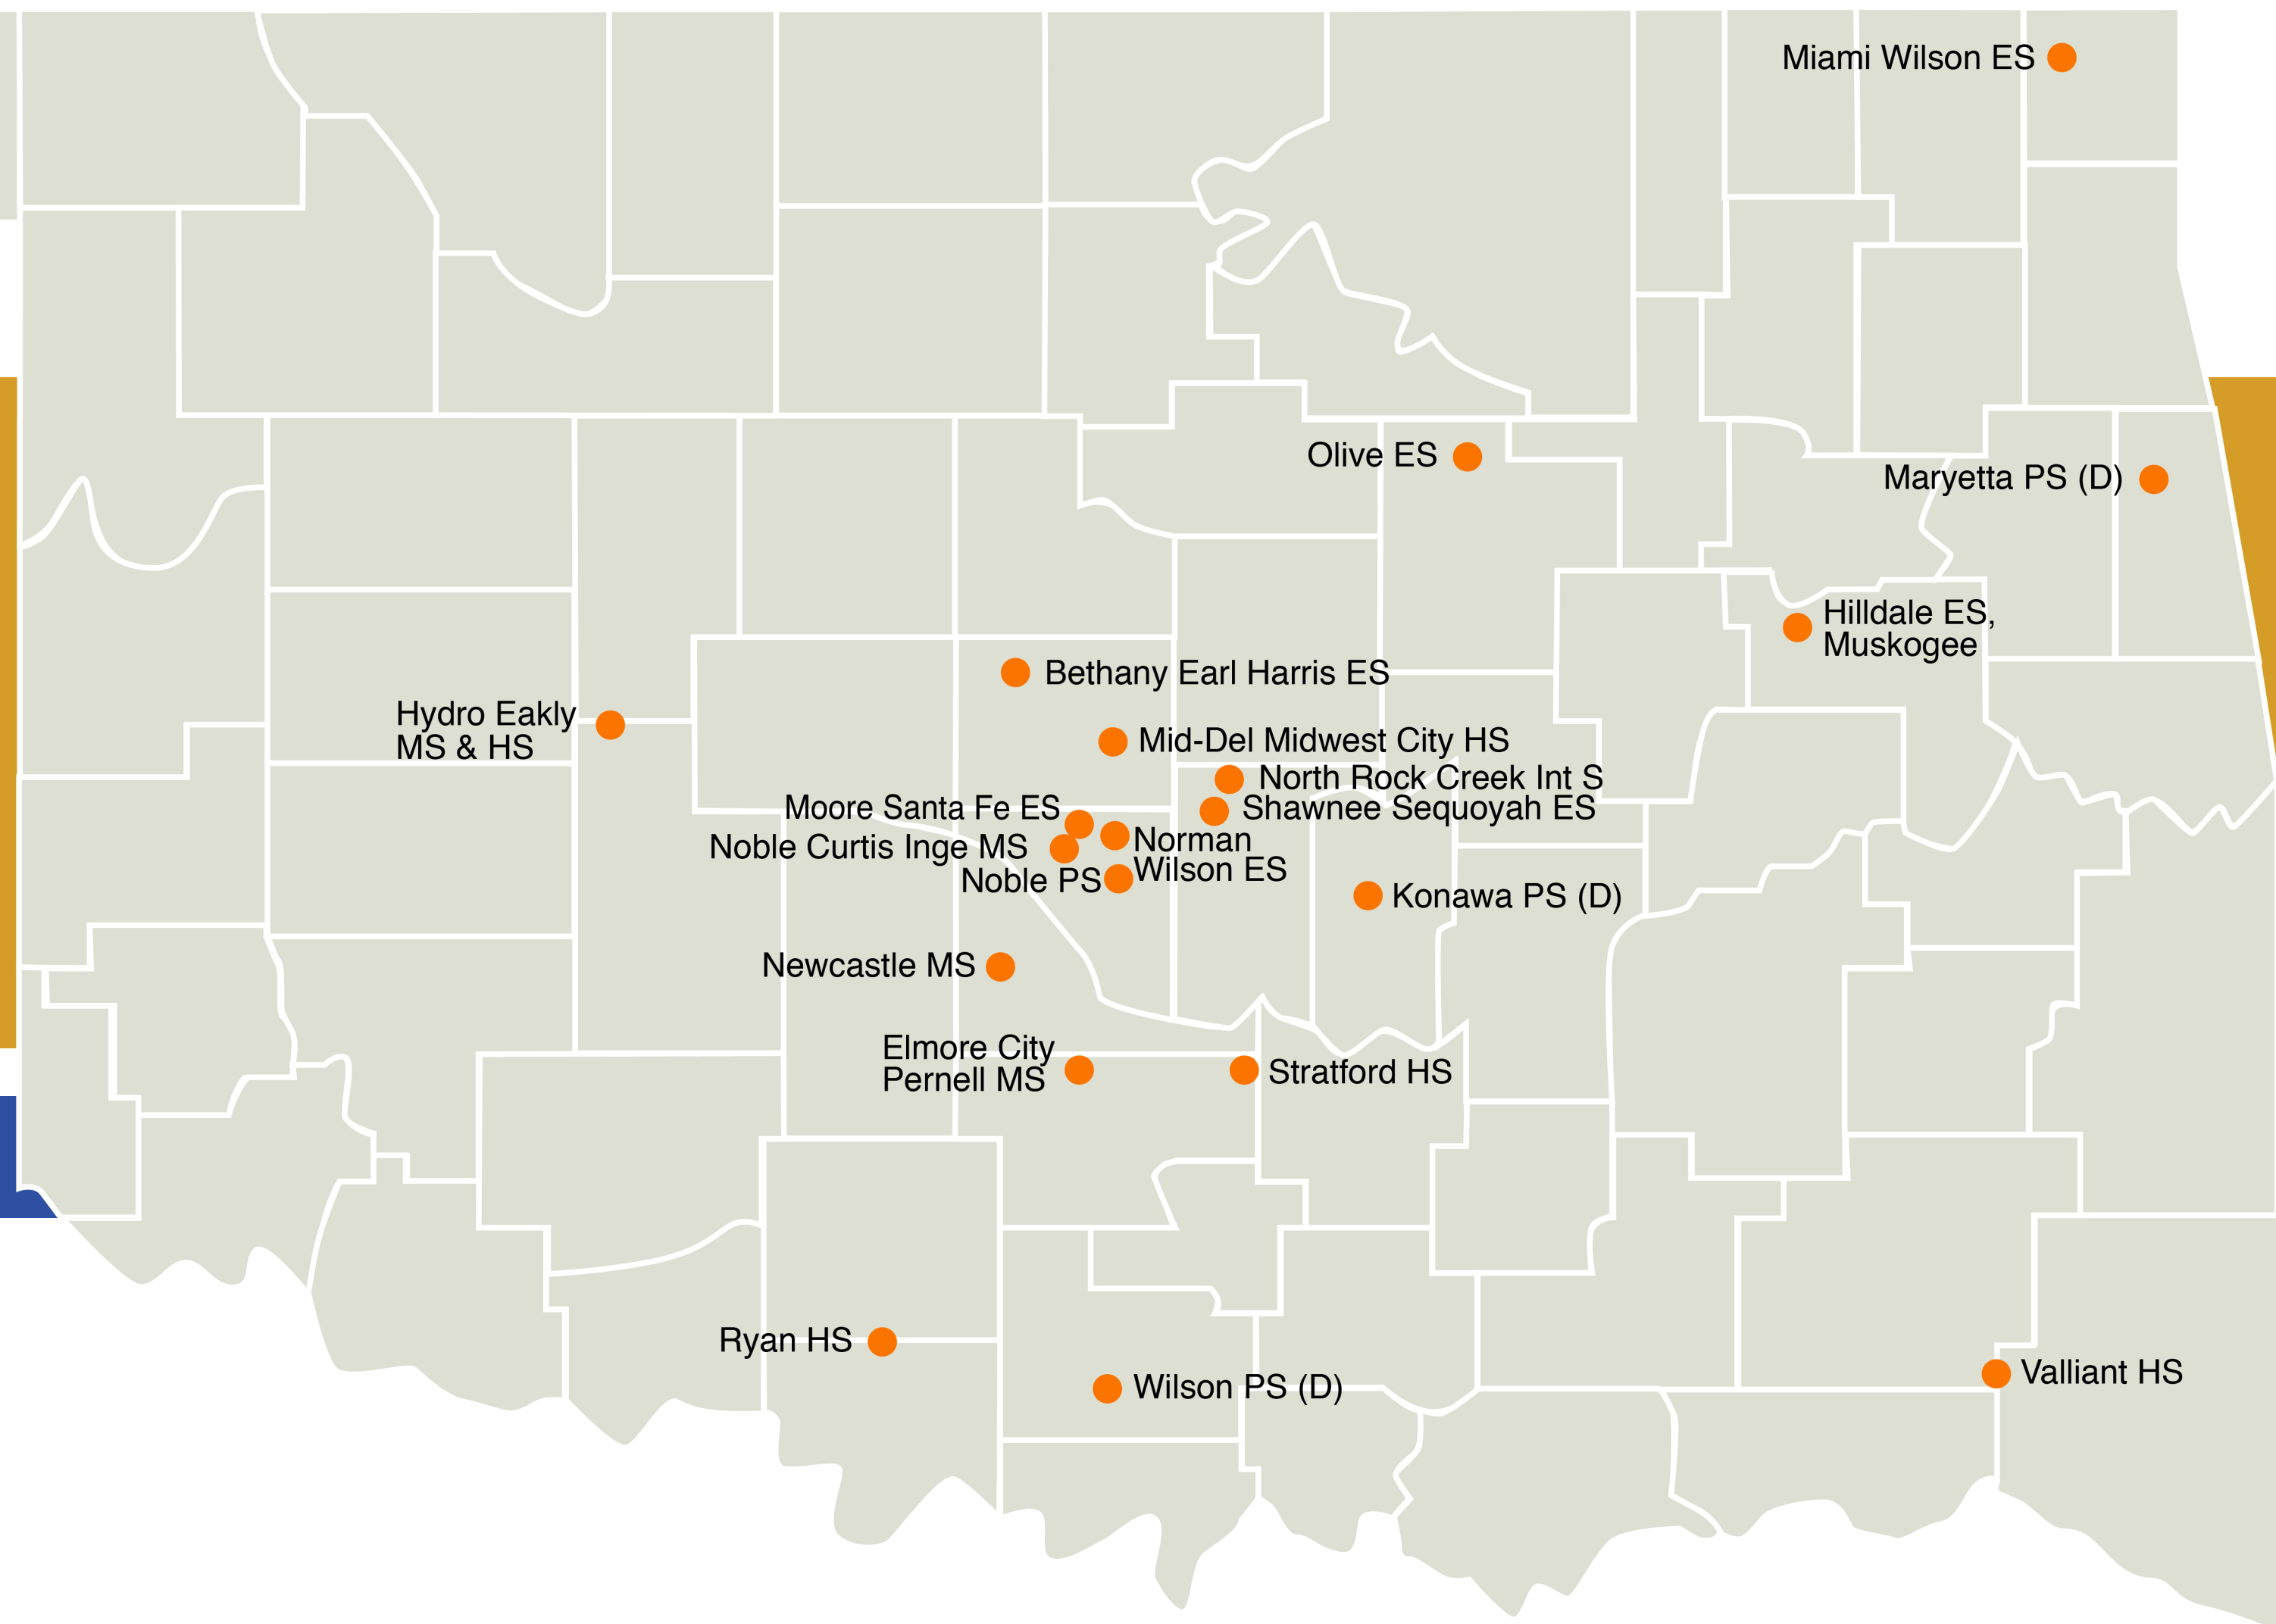

OETT

Grants to Schools

2020

2020

1. Bethany Earl Harris ES
2. Elmore City-Pernell MS
3. Hilldale ES, Muskogee
4. Hydro Eakly MS & HS
5. Konowa PS (D)
6. Maryetta PS (D) - 2nd Gen
7. Miami Wilson ES
8. Mid-Del Midwest City HS
9. Moore Santa Fe ES
10. Newcastle MS - 2nd Gen
11. Noble Curtis Inge MS
12. Noble PS (D)
13. Norman Wilson ES
14. North Rock Creek Int S
15. Olive ES
16. Ryan HS
17. Shawnee Sequoyah ES
18. Stratford HS
19. Valliant HS
20. Wilson PS (D)